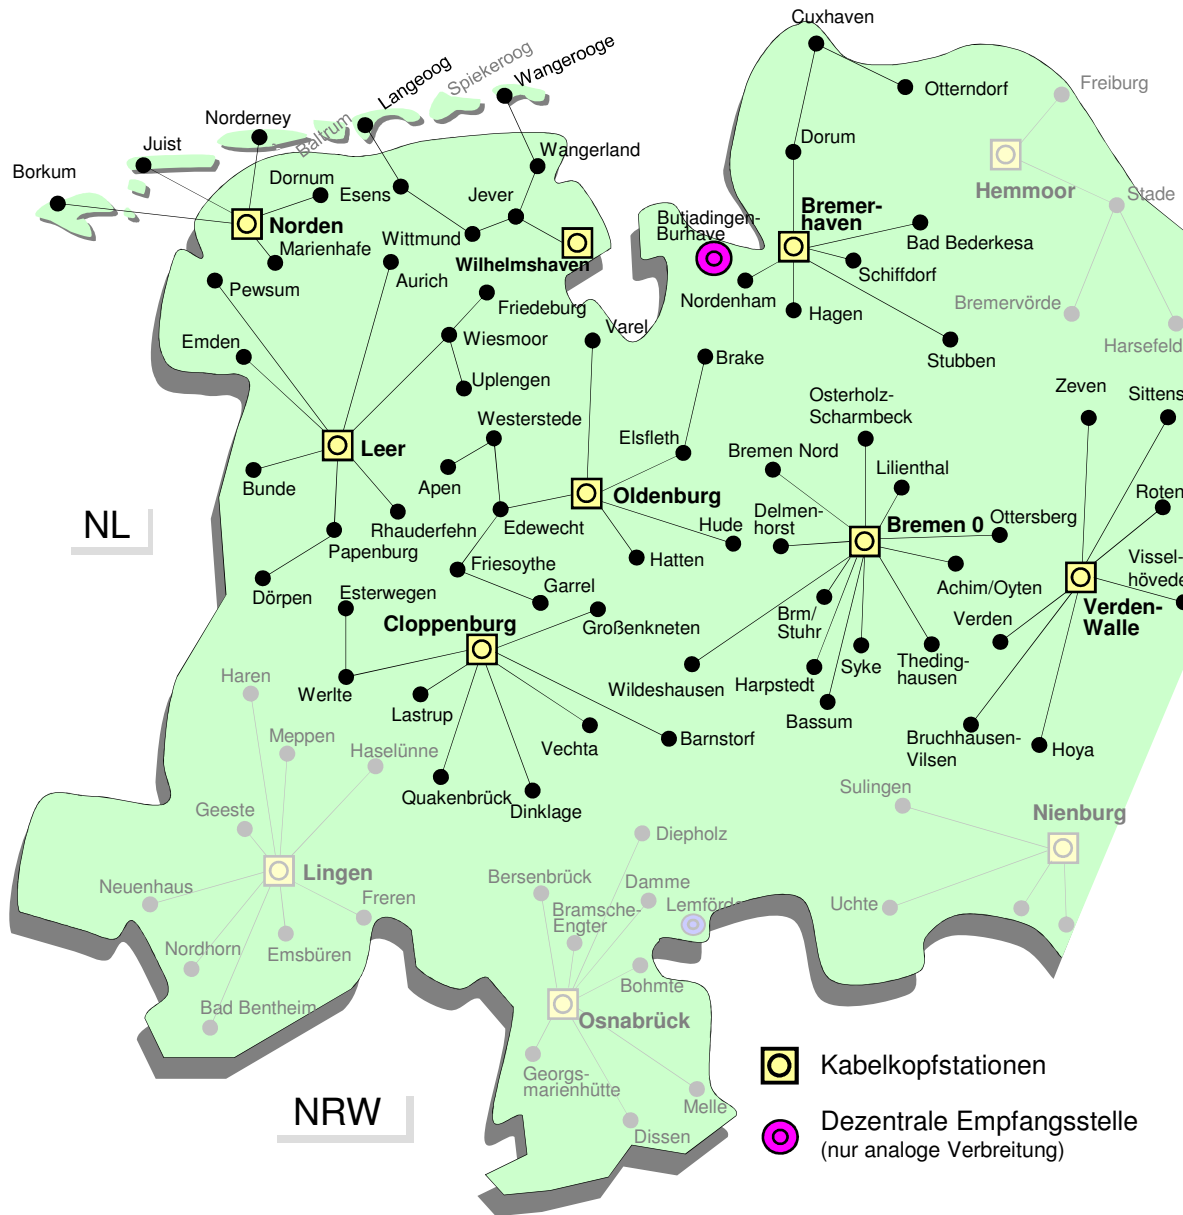

Digitale Kabelverbreitung Radio Bremen TV

in den Kabelnetzen von Kabel Deutschland

Kopfstationen mit angeschlossenen Kabelnetzen

Bremen 0 (Mitte)

Bremen und angeschlossene niedersächsische Kabelnetze mit Bremer Kabelbelegung: Lemwerder, Oyten (Oyterdamm), Ritterhude, Schwanewede, Stuhr (Moordeich, Stuhr)

Bremen 0 (Mitte) für das niedersächsische Umland

Achim, Bassum, Delmenhorst, Döttingen, Ganderkesee, Grasberg, Harpstedt, Lilienthal, Osterholz-Scharmbeck, Ottersberg, Oyten (Bassen, Bockhorst, Oyten, Sagehorn, Schaphusen), Stuhr (Brinkum, Heiligenrode, Seckenhausen, Varrel), Syke, Twistringen, Visbek, Weyhe, Wildeshausen

Bremerhaven 0 (Geestemünde)

Bremerhaven und angeschlossene niedersächsische Kabelnetze mit Bremer Kabelbelegung: Langen, Loxstedt, Schiffdorf

Bremerhaven 0 (Geestemünde) für das nds. Umland

Bad Bederkesa, Cuxhaven, Dorum, Neuenkirchen im Land Hadeln, Nordenham, Nordholz, Otterndorf, Stadland (Kleinensiel)

Norden 0

Berumbur, Borkum, Dornum, Großheide, Hage, Halbmond, Juist, Krummhörn (Greetsiel), Leezdorf, Lütetsburg, Marienhaf, Norden, Osteel, Uppant-Schott, Norderney

Oldenburg 4 (Innenstadt)

Apen, Bad Zwischenahn, Barßel, Berne, Bockhorn, Brake, Bösel, Edewecht, Elsfleth, Friesoythe, Garrel, Hatten, Hude, Oldenburg, Rastede, Saterland (Scharrel, Sedelsberg), Stadland (Rodenkirchen), Uplengen, Varel, Wardenburg, Westerstede, Wiefelstede, Zetel